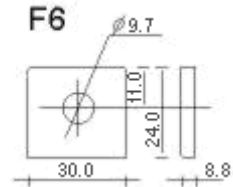

2v-series battery(100AH-2000AH)

UP-100 (2V 100AH)

Standard Terminal

UP-200 (2V 200AH)

Standard Terminal

UP-300(2V300Ah10hr)

Standard Terminal

UP-400 (2V 400AH)