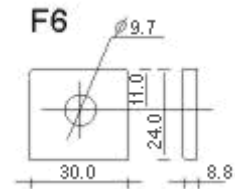

2v-series battery(100AH-2000AH)

UP-100 (2V 100AH)

Standard Terminal

UP-200 (2V 200AH)

Standard Terminal

UP-300(2V300Ah10hr)

Standard Terminal

UP-400 (2V 400AH)